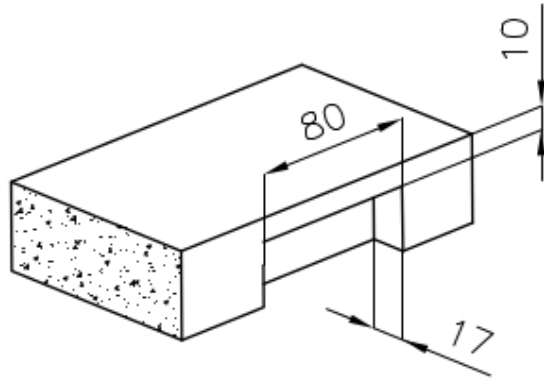

- Built-in cut out for FTS – Foratura per installazione FTS

ACCESORIOS OPCIONALES