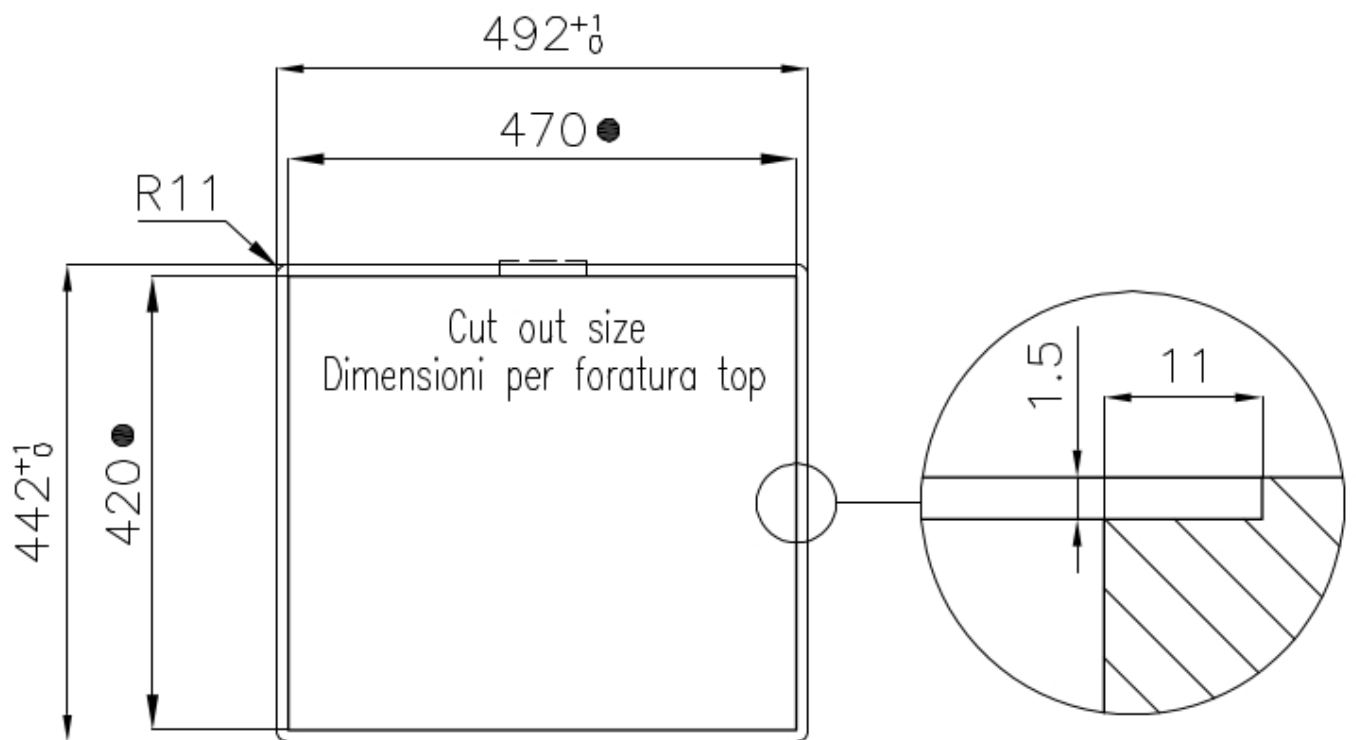

- Built-in cut out for FTS – Foratura per installazione FTS

ACCESORIOS OPCIONALES