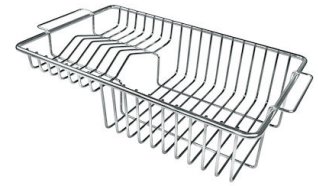

## ACCESORIOS OPCIONALES

**Cesta blanca de acero inoxidable**

8612 000

**Cesta portaplatos inox**

8100 303

\* sólo en combinación con el accesorio  
8644 101

**Cesta portaplatos inox**

8100 201